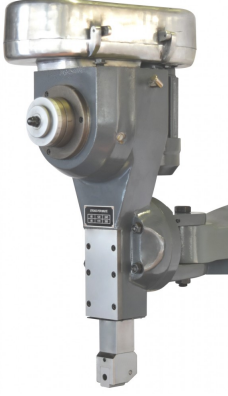

# M125 Kama Yeri Açma

## Ürün Özellikleri

Dik Planya

- Her türlü frezeze takılabilir.

## Teknik Özellikler

- **Strok Kapasitesi** mm 125
- **Motor Gücü** W 370
- **Ağırlık** kg 75